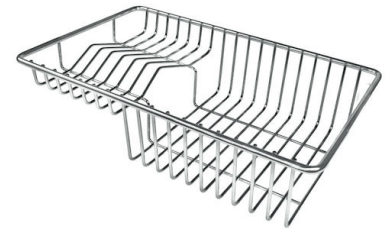

GRILLE POR.ASSIETTES INOX
mm214x379

A100 C03

* uniquement en combinaison avec l'accessoire A644 A01