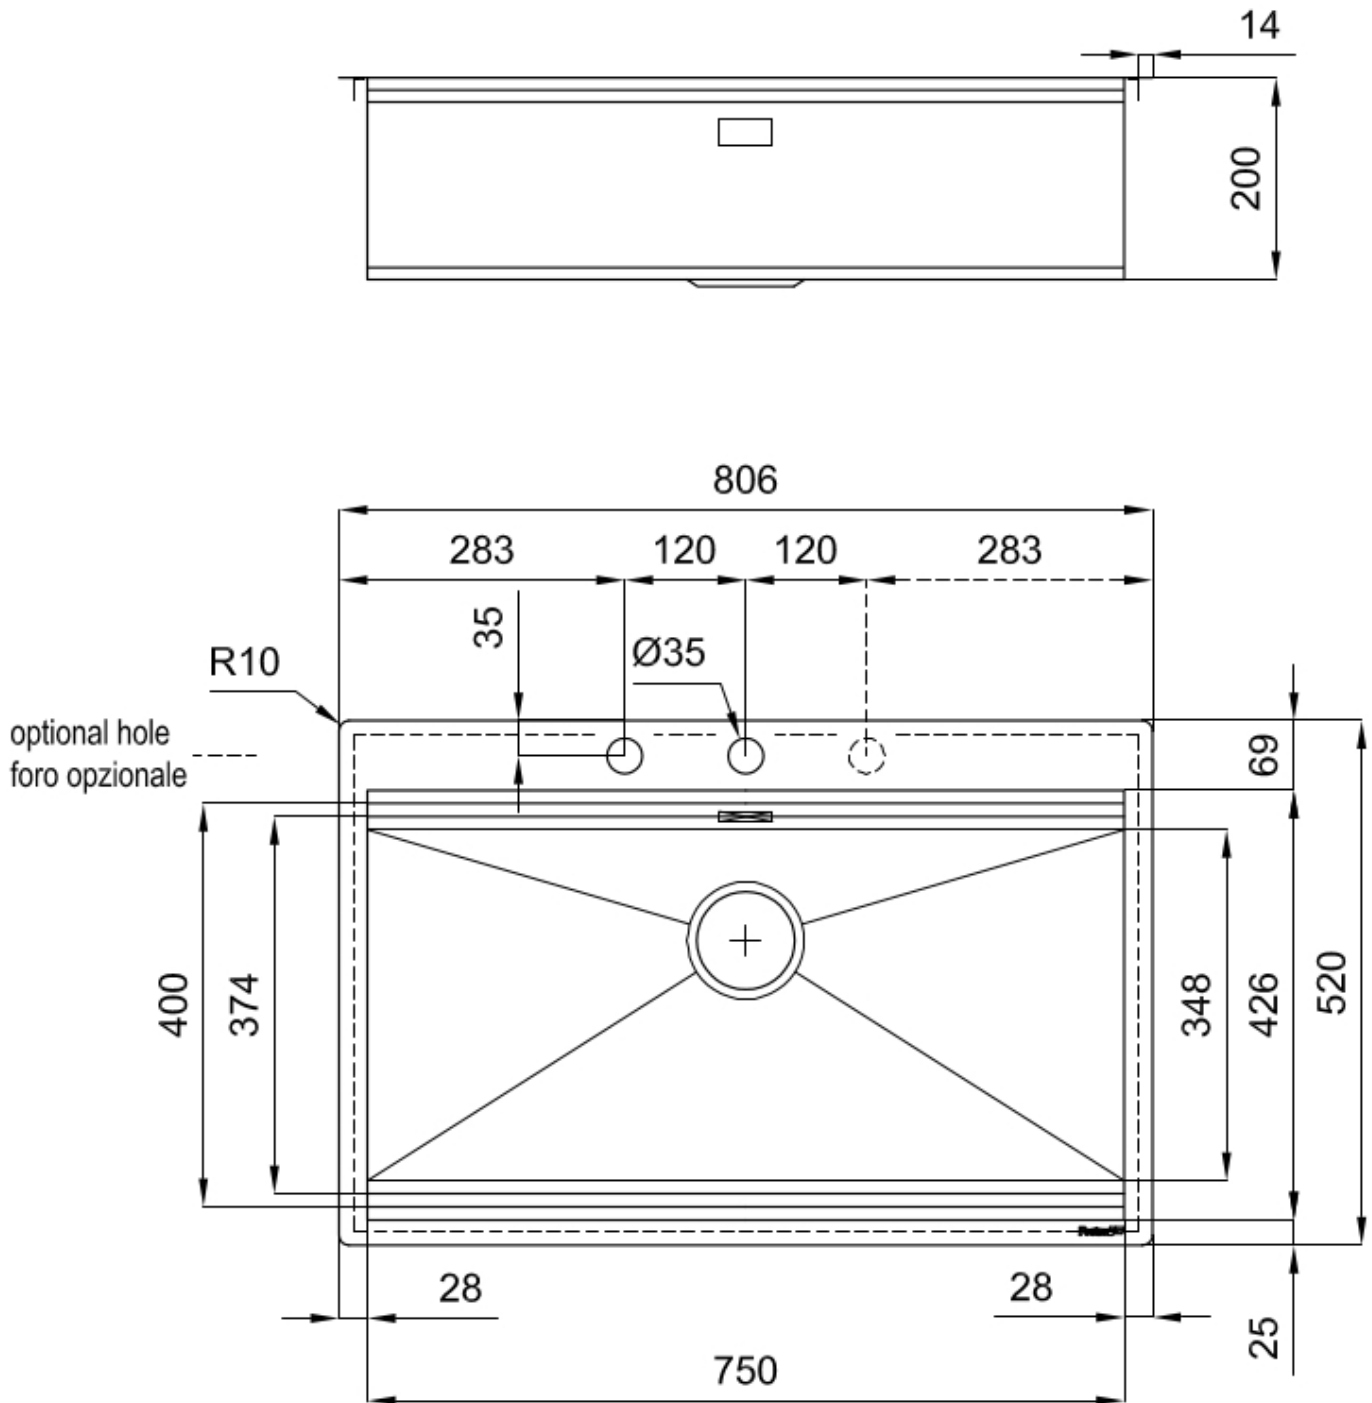

DESSINS TECHNIQUES