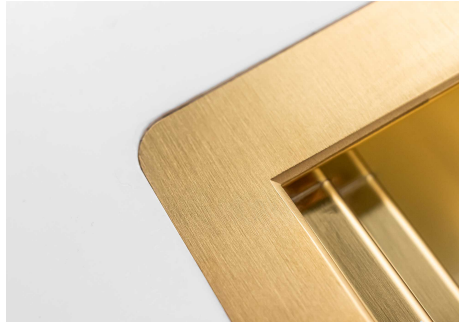

Acier inoxydable AISI 304

Textures

Satiné

Base	80 cm
Dimensions	806 x 520 mm
Équipement standard	Crochets de fixation, joint, vidange, trop-plein et siphon, Emballage en boîte
Trous mitigeur	2 trous en standard - 3ème trou sur demande
Trou d'encastrement	Voir fiche technique (pour tous les modèles à fleur ou à fleur installés par-dessus, et sous-plan)
Égouttoir	Non
Largeur	81 cm
Mesure cuve	750 x 374 mm
Numéro cuves	1 cuve
Vidange	Vidange à commande automatique SPACE PUSH GOLD - PD

INCLU

2 x GRILLE NOIRE POUR
EVIERS RIVA A100E02
1 x VIDAGE FADE PUSH GOLD
A407A21

DESSINS TECHNIQUES

GALERIE

FOURNI

GRILLE NOIRE POUR EVIERS RIVA
A100 E02

VIDAGE FADE PUSH GOLD
A407 A21

ACCESSOIRES OPTIONNELS