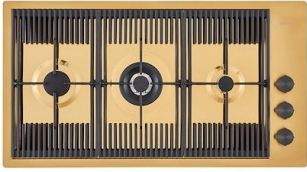

GRILLE PORTE-ASSIETTES INOX
25x35

A100 A54

* uniquement en combinaison avec l'accessoire A644 F04

PLANCHE DE DECOUPE DOUBLE HDPE

A644 A01

PLANCHE DE DECOUPE DOUBLE IROKO

A644 F04

PLANCHE DE DECOUPE HDPE
27x42 CM

A657 F01

CUVETTE INOX PERFOREE

A151 F00

* uniquement en combinaison avec l'accessoire A644 A01

KIT RÂPES ET PLANCHE DE DECOUPE HDPE

A159 A01

* uniquement en combinaison avec l'accessoire A644 A01

LES APPARIEMENTS RECOMMANDÉS